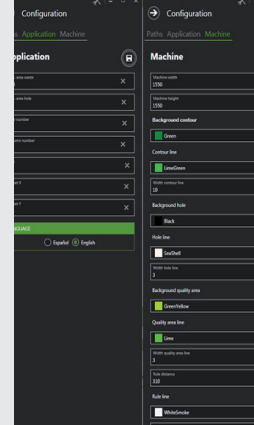

Nest Use

SOFTWARE DE GESTIÓN PARA EL APROVECHAMIENTO DE MATERIALES

NestUse es una solución software de gestión gráfica de retales de materiales en sistemas de corte automático ATOM. Trabaja con Base de Datos de materiales para englobar la información en distintos puestos-cliente a la vez, sean puestos destinados a la gestión o puestos de corte. Incorpora un CONTROL DE STOCK mediante el cual se gestiona el almacén virtual de materiales, permitiendo agilizar la localización de los retales. GESTIÓN GRÁFICA intuitiva, mediante la cual se determinan manual o automáticamente los retales a almacenar con toda la información sobre áreas y medidas, así como información gráfica detallada.

GESTIÓN DE RETALES

Gestión gráfica de retales mediante base de datos. Clasificada por material, área y espacio de pallet. Búsqueda potente y sencilla de retales.

CONTROL DE PRODUCCIÓN

Gestión de la producción mediante introducción directa de datos desde NestUse. Asocia los pedidos con los retales de la base de datos. Imprescindible para un control total de la producción, consumo y retales. Todo en una única herramienta.

CONTROL DE ALMACÉN

Gestión de un almacenaje virtual de materiales. Almacenaje en pallets personalizados o celdillas que simulan un almacenaje real, lo que simplifica la búsqueda de retales.

SINCRONIZACIÓN Y CAM SYSTEM

Trabaja completamente sincronizado con el sistema de gestión de corte de Atom (diseño interactivo). Para gestionar los retales en tiempo real de una manera efectiva y precisa.

INTERFAZ CONFIGURABLE

Dependiendo del tamaño de la máquina y de las necesidades del usuario Nest Use se configura para adaptar toda una completa presentación gráfica a las necesidades del usuario final.